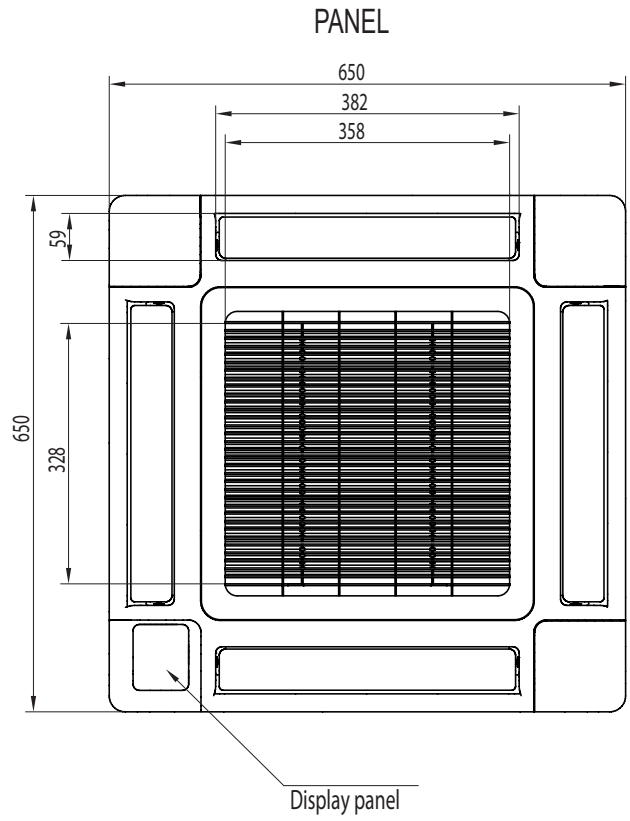

CASSETTA

ACT35UR4SAA3 - ACT52UR4SAA3

CASSETTA

AUC71UR4SGB3 - AUC105UR4SGB3 - AUC125U4SHB3
 AUC140UR4SHB3 - AUC175UR4SHB3

	a
AUC71UR4SGB3 / AUC105UR4SGB3	248
AUC125U4SHB3 / AUC140UR4SHB3 / AUC175UR4SHB3	298

Electric box

Display panel