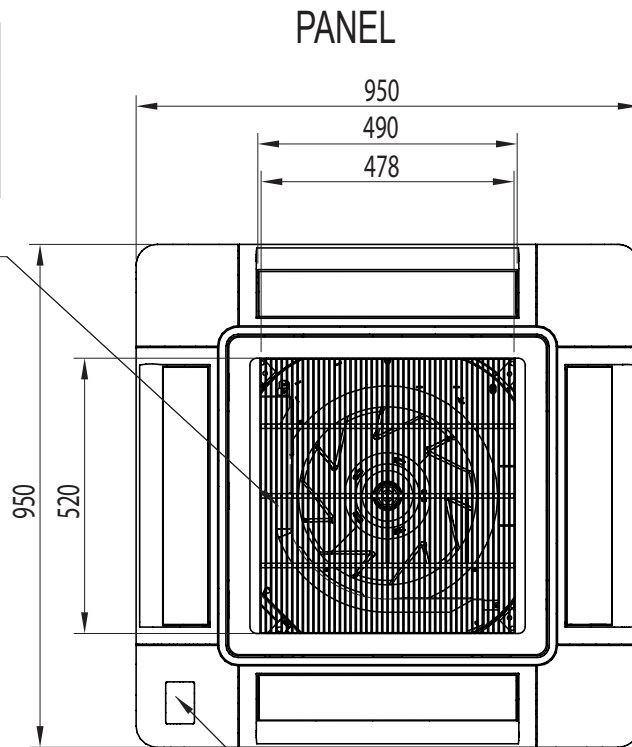

CASSETTA

ACT35UR4SAA3 - ACT52UR4SAA3

CASSETTA

AUC71UR4SGB3 - AUC105UR4SGB3 - AUC125U4SHB3
 AUC140UR4SHB3 - AUC175UR4SHB3

	a
AUC71UR4SGB3 / AUC105UR4SGB3	248
AUC125U4SHB3 / AUC140UR4SHB3 / AUC175UR4SHB3	298

Electric box

Display panel