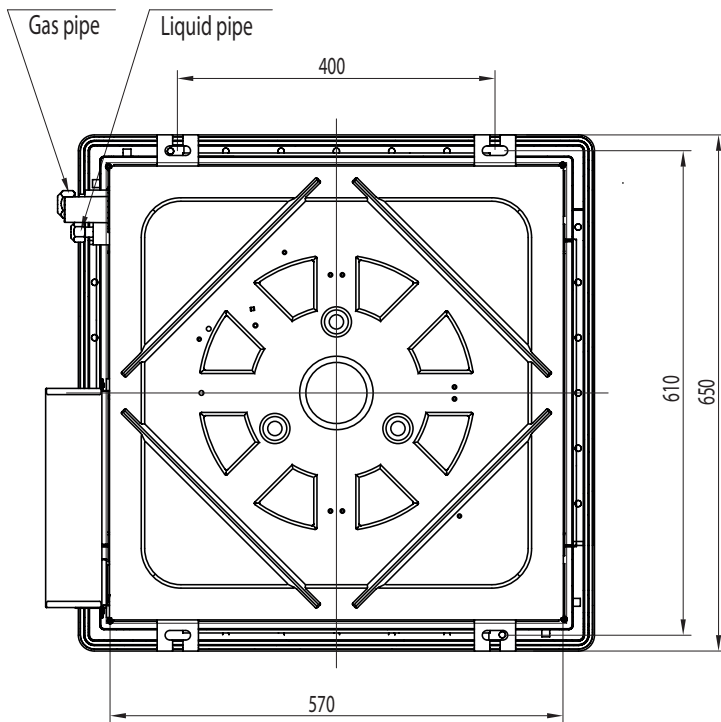

CASSETTA

ACT35UR4SAA3 - ACT52UR4SAA3

CASSETTA

AUC71UR4SGB3 - AUC105UR4SGB3 - AUC125U4SHB3
 AUC140UR4SHB3 - AUC175UR4SHB3

	a
AUC71UR4SGB3 / AUC105UR4SGB3	248
AUC125U4SHB3 / AUC140UR4SHB3 / AUC175UR4SHB3	298

Electric box

Display panel