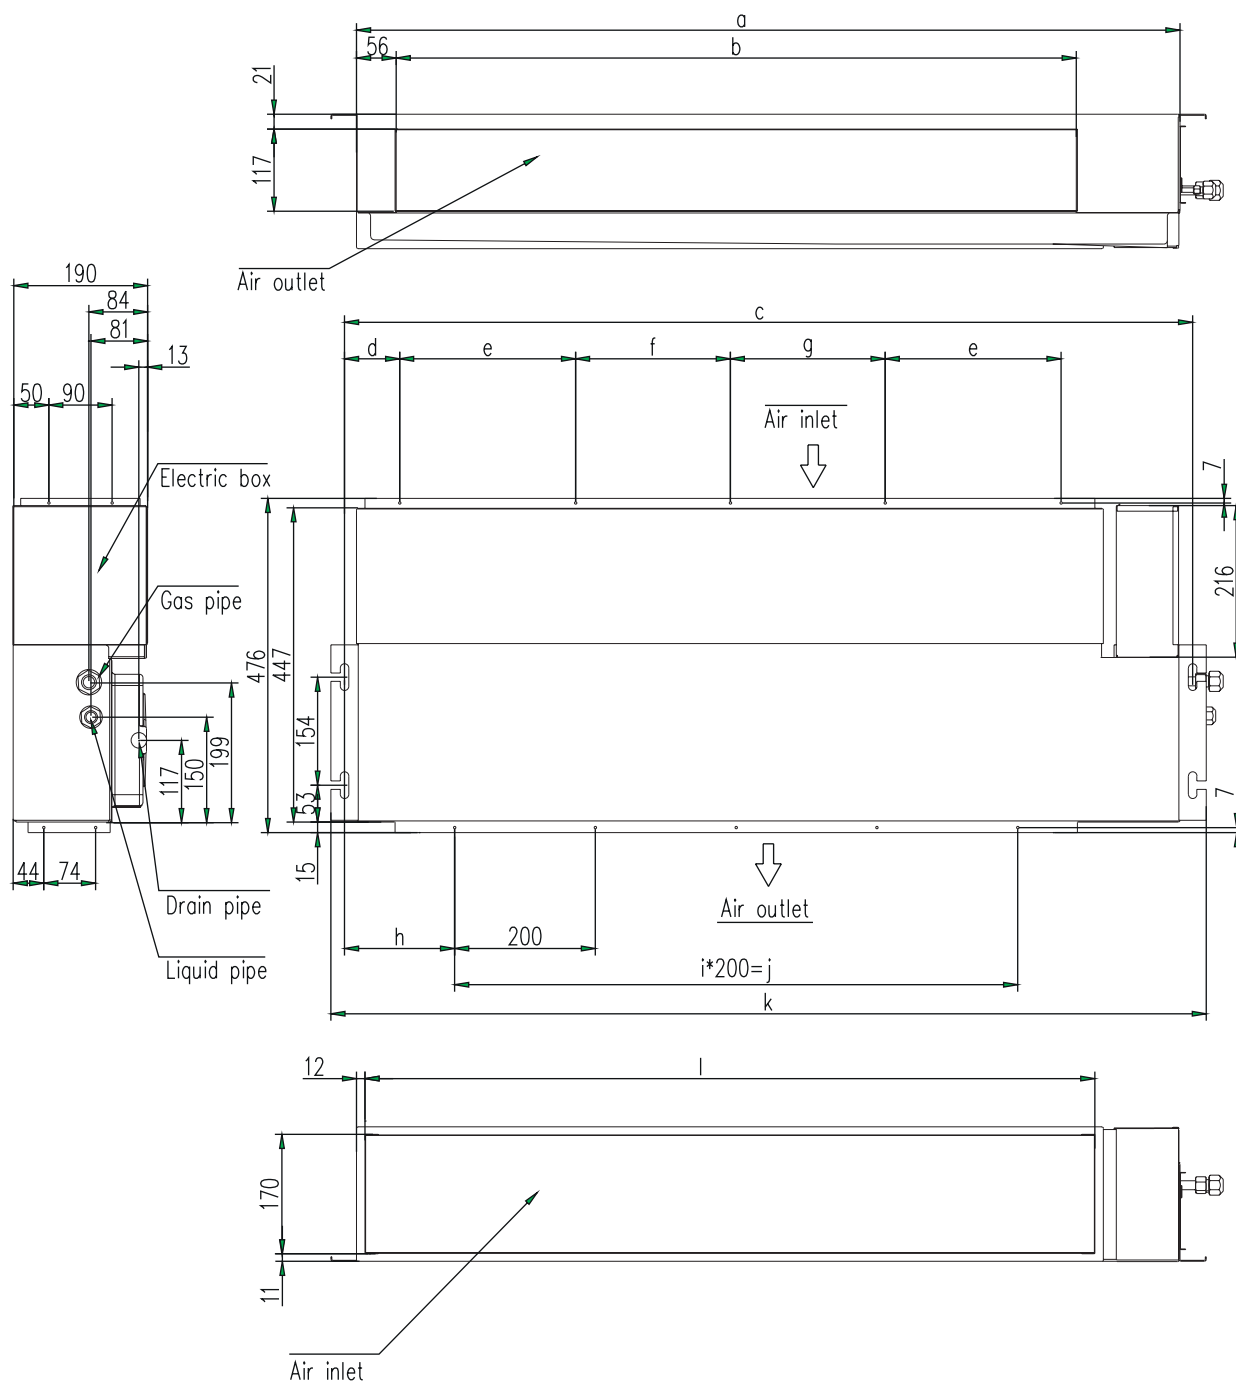

# CANALIZZABILE

ADT26UX4SNL3 - ADT35UX4SNL3 - ADT52UX4SKL3

	a	b	c	d	e	f	g	h	i	j	k	l
ADT26 / ADT35	900	701	937	73	240	200	0	122	3	600	976	769
ADT52	1170	971	1207	78	250	220	220	157	4	800	1246	1039

# CANALIZZABILE

AUD71UX4SLL3 - AUD105UX4SHH3 - AUD125UX4SHH3  
 AUD140UX4SHH3 - AUD175UX4SHH3

	a	b	c	d	e	f	g	h	i	j	k	l	m	n	o	p	q	r	s	t	u
AUD71UX4SLL3	934	900	669	720	805	835	228	242	294	378	405	156	202	214	270	2	600	102	117	82	82
AUD105UX4SHH3 AUD125UX4SHH3	1334	1300	669	720	1205	1235	228	242	284	378	405	156	202	214	270	3	900	153	168	90	100
AUD140UX4SHH3 AUD170UX4SHH3	1334	1300	756	800	1205	1235	308	237	312	375	400	204	186	242	350	3	900	153	168	90	140