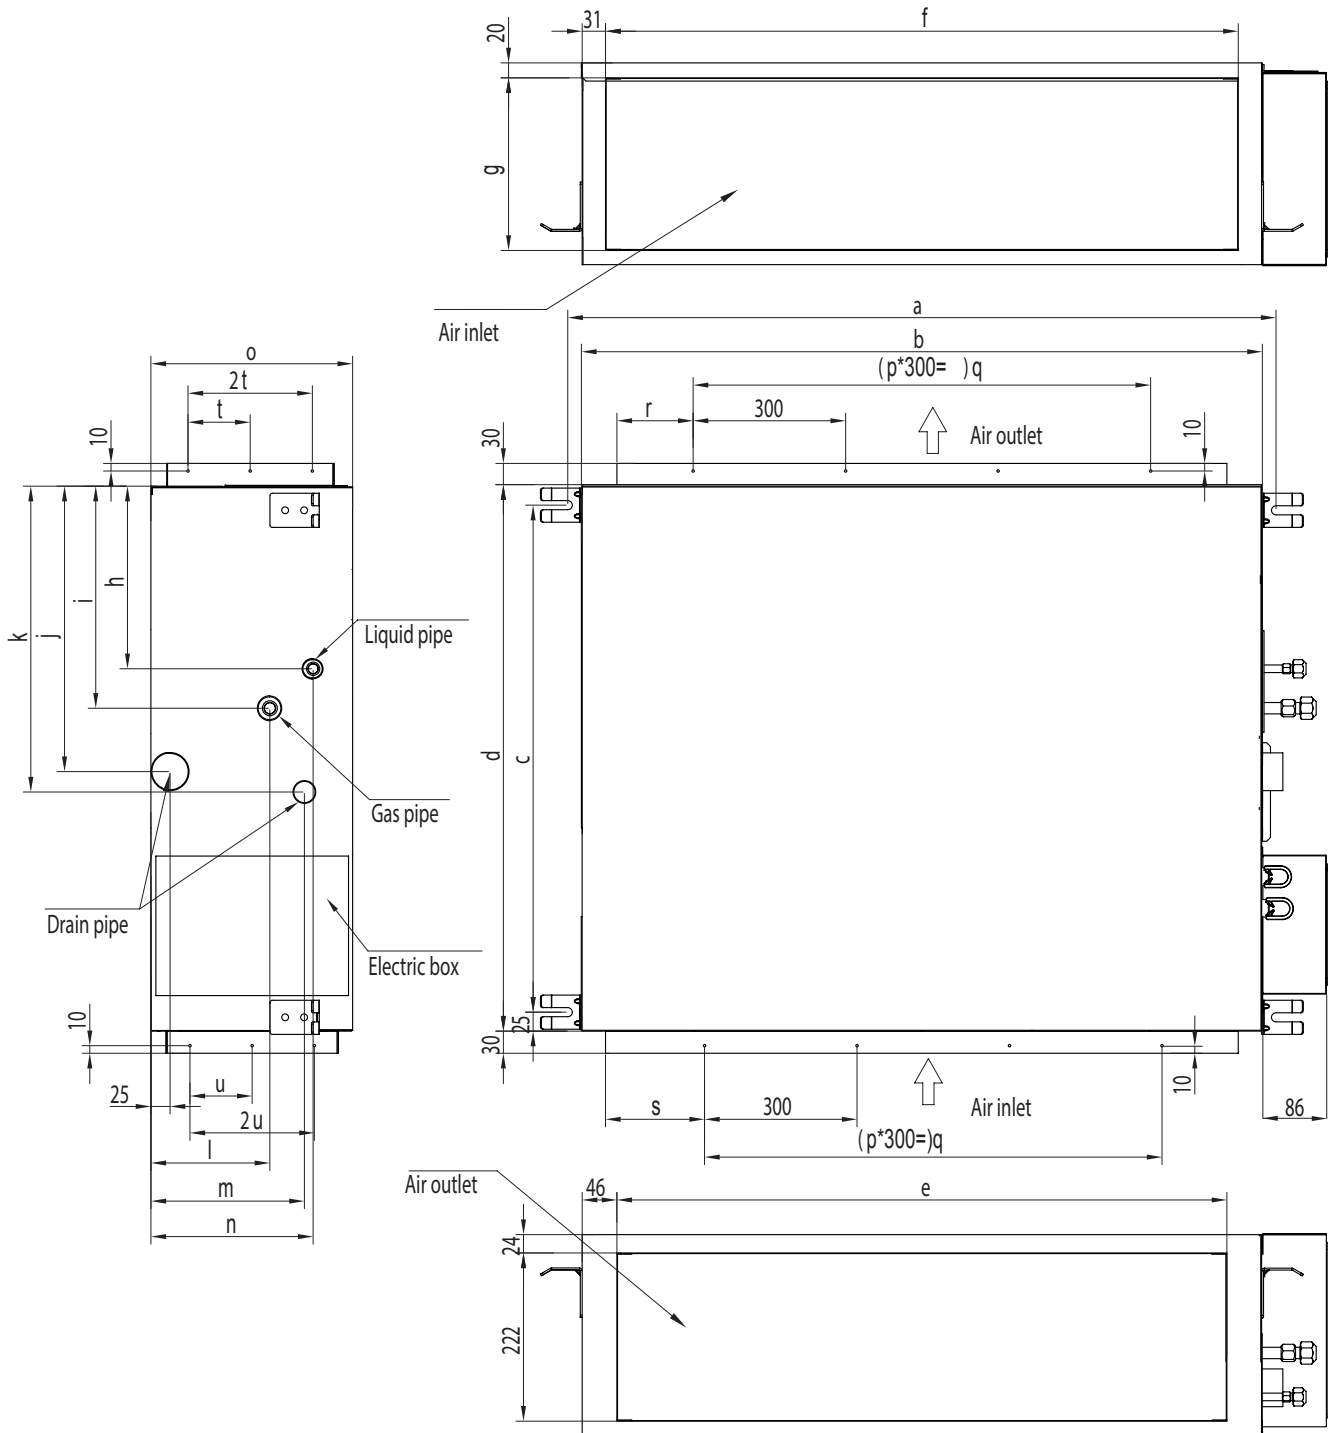

# CANALIZZABILE

ADT26UX4SNL3 - ADT35UX4SNL3 - ADT52UX4SKL3

	a	b	c	d	e	f	g	h	i	j	k	l
ADT26 / ADT35	900	701	937	73	240	200	0	122	3	600	976	769
ADT52	1170	971	1207	78	250	220	220	157	4	800	1246	1039

# CANALIZZABILE

AUD71UX4SLL3 - AUD105UX4SHH3 - AUD125UX4SHH3  
 AUD140UX4SHH3 - AUD175UX4SHH3

	a	b	c	d	e	f	g	h	i	j	k	l	m	n	o	p	q	r	s	t	u
AUD71UX4SLL3	934	900	669	720	805	835	228	242	294	378	405	156	202	214	270	2	600	102	117	82	82
AUD105UX4SHH3 AUD125UX4SHH3	1334	1300	669	720	1205	1235	228	242	284	378	405	156	202	214	270	3	900	153	168	90	100
AUD140UX4SHH3 AUD170UX4SHH3	1334	1300	756	800	1205	1235	308	237	312	375	400	204	186	242	350	3	900	153	168	90	140